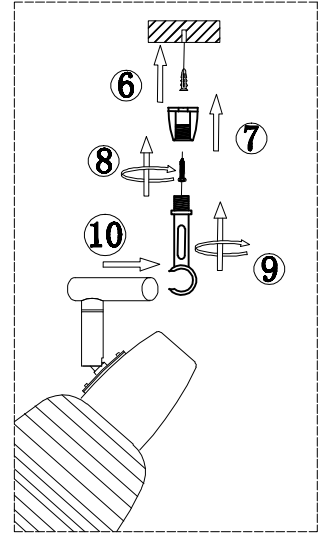

# GLOBO

LIGHTING

[www.globo-lighting.com](http://www.globo-lighting.com)

**B**

54986-6

GLOBO Handels GmbH  
Gewerbestr. 3  
A-9184 Sankt Peter